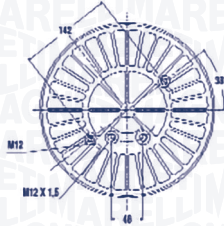

	OE/OES	Type	IAM	
VIBERTI	128147128	RIMORCHI/TRAILER	OE/OES Reference	

206660CFG – 030607020268

	OE/OES	Type	IAM	
IVECO	5006223351	BUS CITYCLASS-491.27	GART	D 290/B 290.2.390
			PIRELLI	1 S 270-23 V 206660