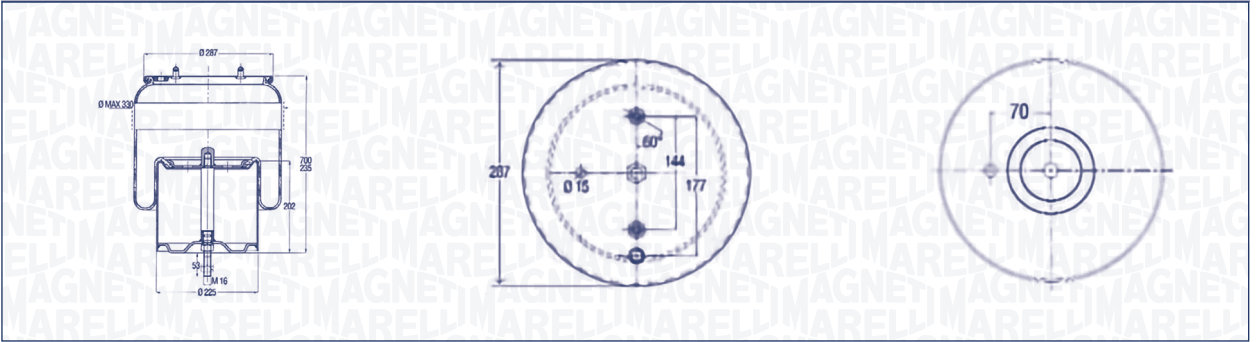

206201CFG – 030607020260

	OE/OES	Type	IAM	
SCANIA	1379392	SCANIA 4913NP02 144	AIRTECH	34913 K
	1379393	SERIES 4	CONTITECH	4913 NP 02
	1440294	SERIES 4	FIRESTONE	W01 095 0366
	1510195	SERIES 4	GART	C 282/H 282.1.600
	1543691	SERIES 4	GOODYEAR	1 R 14 -753
			PHOENIX	1 D 28H 16
			PIRELLI	1 T 19 E-93
			T. FIRESTONE	1 T 19 F 14