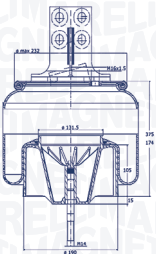

206684CFG – 030607020271

	OE/OES	Type
IVECO	41225900	STRALIS EUROTECH EUROSTAR
	41270465	STRALIS EUROTECH EUROSTAR

IAM	
FIRESTONE	1 T 15LNR 4.5 /W01 M58 8661
GART	D 290 BR/290.1.392
PIRELLI	1 TS 270-23 /206684