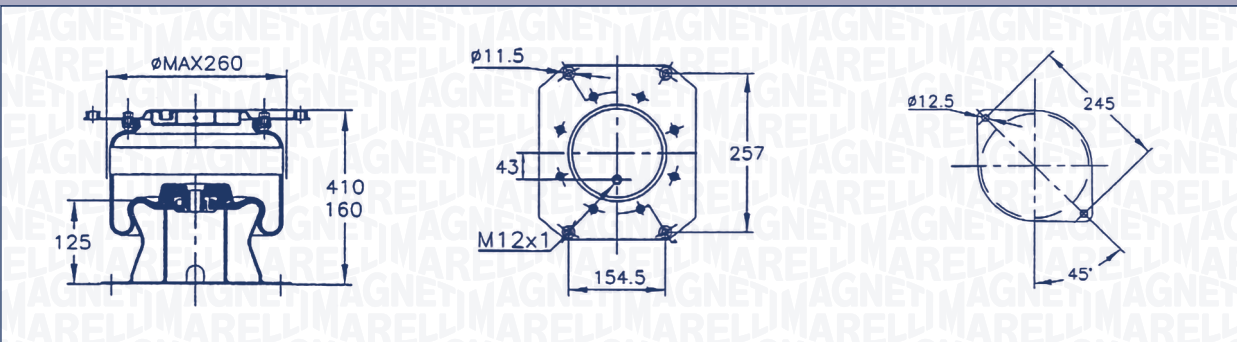

87096CFG – 030607020094

	OE/OES	Type
BREDAMENARIBUS	D060220	BUS
CARDI	58050800	RIMORCHI/TRAILER
FIAT	4650232	RIMORCHI/TRAILER
IVECO	42560108	BUS 315 -316
ZORZI	1006548	RIMORCHI/TRAILER

IAM
OE/OES Reference