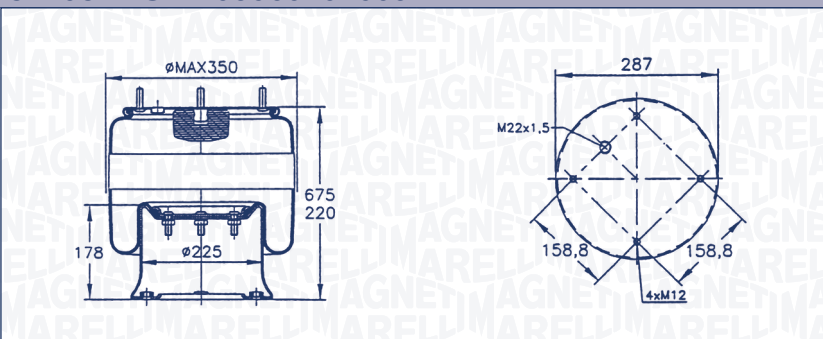

87408CFG – 030607020097

	OE/OES	Type
ACERBI	448543	RIMORCHI/TRAILER
	644285	RIMORCHI/TRAILER
BATTAGLINO	2211400	RIMORCHI/TRAILER
FREUHAUF	003615E	RIMORCHI/TRAILER
HENDRICKSON	505859	RIMORCHI/TRAILER
	785170	RIMORCHI/TRAILER
	B 2063	RIMORCHI/TRAILER
	Y 505801	RIMORCHI/TRAILER
IVECO	8121964	TRAILER
IVECO-PEGASO	175005	STRALIS EUROTECH
KAESSBOHRER	4731030000	RIMORCHI/TRAILER
	4731033000	RIMORCHI/TRAILER
SAF	2.229.0003.00	RIMORCHI/TRAILER
	3.228.0003.00	RIMORCHI/TRAILER
	3.229.0003.00	RIMORCHI/TRAILER
TROUILLET	ST 225-675	RIMORCHI/TRAILER
VIBERTI	128147122	RIMORCHI/TRAILER
WEWELER	US87408F	RIMORCHI/TRAILER
	USO6364FS	RIMORCHI/TRAILER

IAM
AIRTECH 3813 K
CONTITECH 813 MB
DUNLOP PNP 311770000
FIRESTONE W01 M58 6364
GART D 277/277.4.500
GOODYEAR 1 R 14-705
PHOENIX 1 D 28 B-2 E2
PIRELLI 1 T 19 E-2
SPRINGRIDE D13B02
T. FIRESTONE 1 T 19 F 11