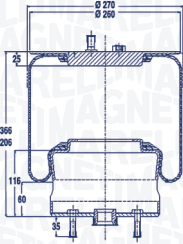

	OE/OES	Type	IAM	
VIBERTI	128147128	RIMORCHI/TRAILER	OE/OES Reference	

206660CFG – 030607020268

	OE/OES	Type	IAM	
IVECO	5006223351	BUS CITYCLASS-491.27	GART	D 290/B 290.2.390
			PIRELLI	1 S 270-23 V 206660