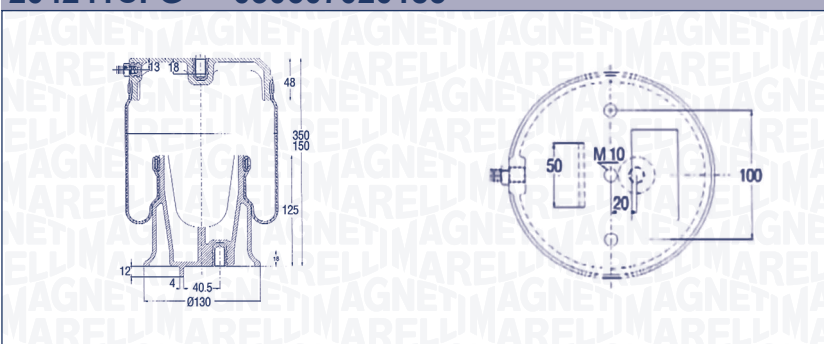

204151CFG – 030607020176

	OE/OES	Type	IAM
IVECO	41026260	STRALIS EUROTECH	OE/OES Reference

204241CFG – 030607020185

	OE/OES	Type	IAM
IVECO	500312049	DAILY 29 33 35S 70	OE/OES Reference

IAM
OE/OES Reference