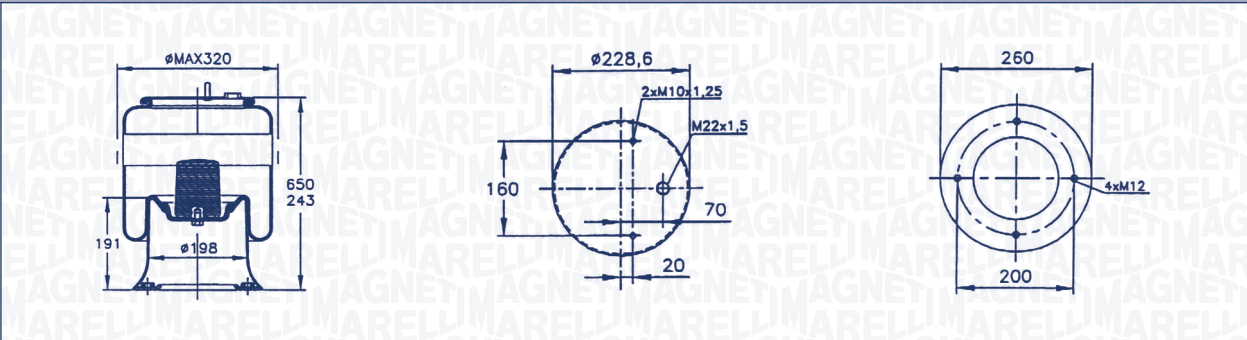

96825CFG – 030607020115

	OE/OES	Type
IVECO	93195986	BUS EUROCLASS 35 - 29

IAM	
OE/OES Reference	

96864CFG – 030607020116

	OE/OES	Type
ASSALI STEFEN	M04010655	RIMORCHI/TRAILER
VIBERTI	128147109	RIMORCHI/TRAILER
ZORZI	1006559	RIMORCHI/TRAILER