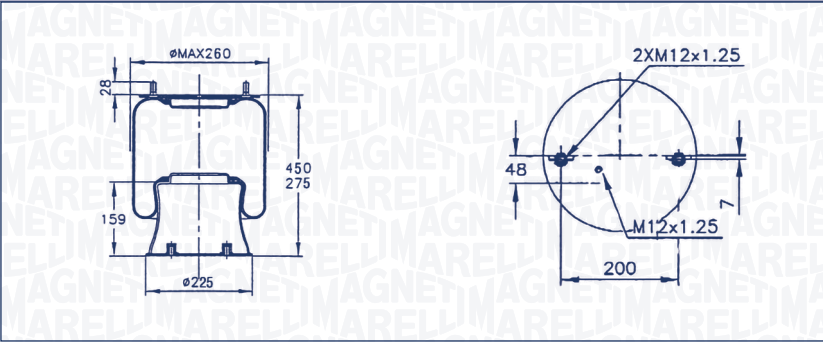

96825CFG – 030607020115

	OE/OES	Type
IVECO	93195986	BUS EUROCLASS 35 - 29

IAM	
OE/OES Reference