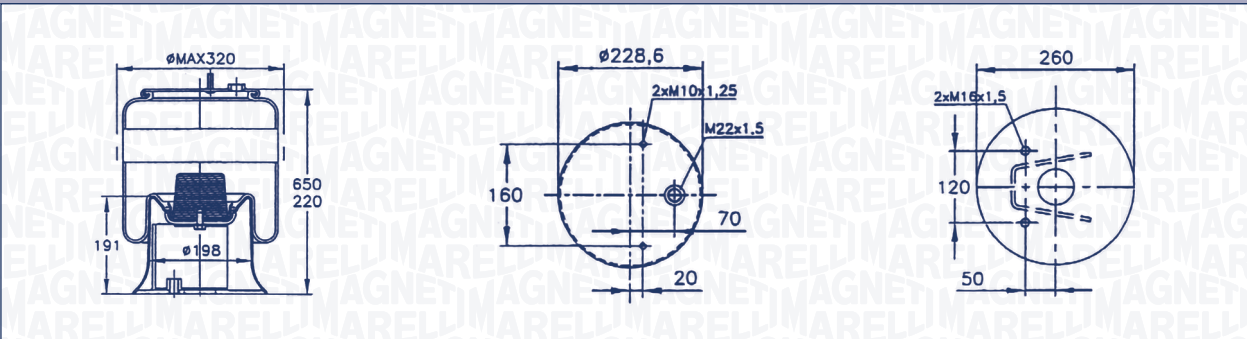

96871CFG – 030607020117

	OE/OES	Type
ASSALI STEFEN	M04010665	RIMORCHI/TRAILER
BERTOJA	45402007	RIMORCHI/TRAILER
CARDI	58050900	RIMORCHI/TRAILER
OMAR	11808	RIMORCHI/TRAILER
ROLFO	112322	RIMORCHI/TRAILER
ZORZI	1006551	RIMORCHI/TRAILER

IAM	
AIRTECH	391209 K
DUNLOP	D12 B07/09
FIRESTONE	W01 M58 6289
GART	D 278/H 278.2.512
PIRELLI	1 T 323-40
SPRINGRIDE	D12B07
T. FIRESTONE	1 T 15 M 9