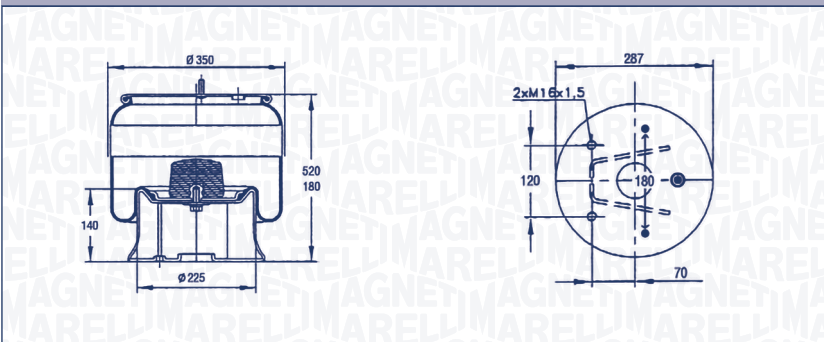

	OE/OES	Type	IAM	
VIBERTI	128147128	RIMORCHI/TRAILER	OE/OES Reference	

206660CFG – 030607020268

	OE/OES	Type	IAM	
IVECO	5006223351	BUS CITYCLASS-491.27	GART	D 290/B 290.2.390
			PIRELLI	1 S 270-23 V 206660