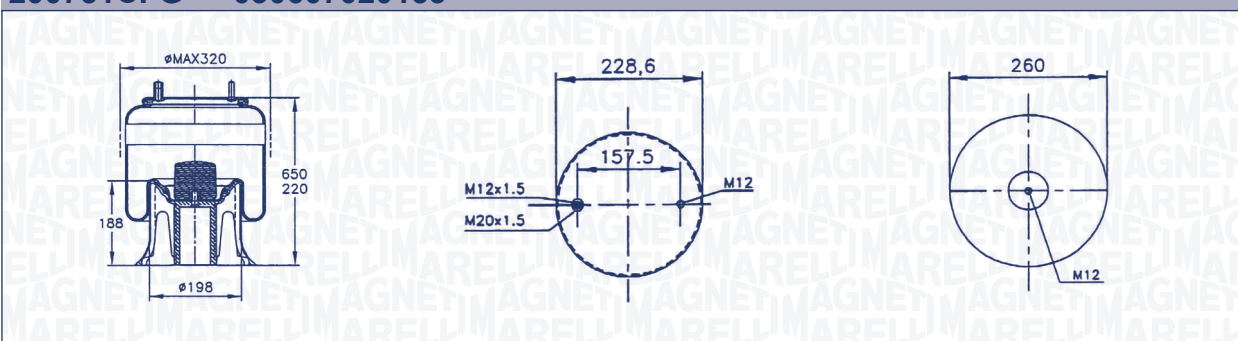

96898CFG – 030607020121

	OE/OES	Type	IAM	
IVECO	93195789	BUS EUROCLASS		OE/OES Reference

200436CFG – 030607020151

	OE/OES	Type	IAM
IVECO	98488605	BUS EURORIDER 43 MY WAY	OE/OES Reference

200751CFG – 030607020153