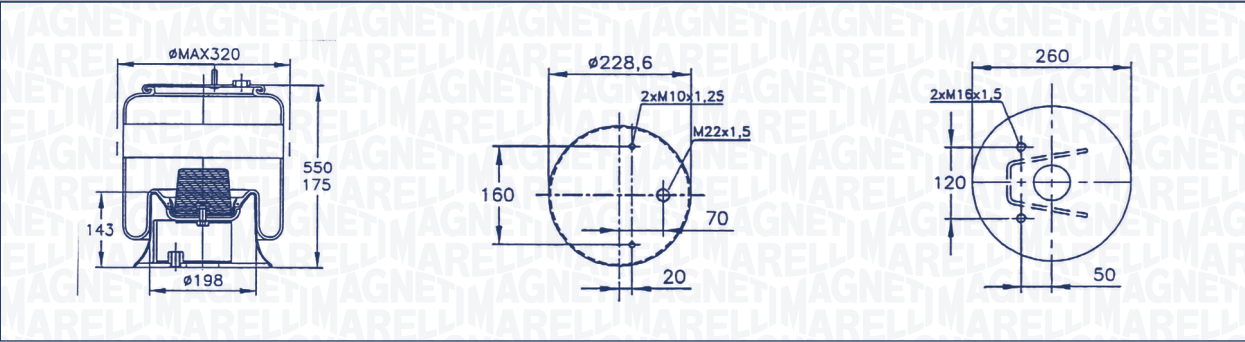

96873CFG – 030607020118

	OE/OES	Type	IAM	
ASSALI STEFEN	M04010670	RIMORCHI/TRAILER	AIRTECH	36873
BELLE TRAILERS	BT0319	RIMORCHI/TRAILER	PIRELLI	1 T 323-33
BERTOJA	45402004	RIMORCHI/TRAILER		
CARDI	58051400	RIMORCHI/TRAILER		
GRANNING	1359	RIMORCHI/TRAILER		
	1528	RIMORCHI/TRAILER		
HENDRICKSON	B 2066	RIMORCHI/TRAILER		
NEWAY	90557027	RIMORCHI/TRAILER		
	90557075	RIMORCHI/TRAILER		
PEZZAIOLI	1006550	RIMORCHI/TRAILER		
ROR/MERITOR	21208939	RIMORCHI/TRAILER		
	21215761	RIMORCHI/TRAILER		
	21216135	RIMORCHI/TRAILER		
SAF	3.229.0007.02	RIMORCHI/TRAILER		
TRANSPART	520 728	RIMORCHI/TRAILER		
WEWELER	US35864	RIMORCHI/TRAILER		
ZORZI	1006550	RIMORCHI/TRAILER