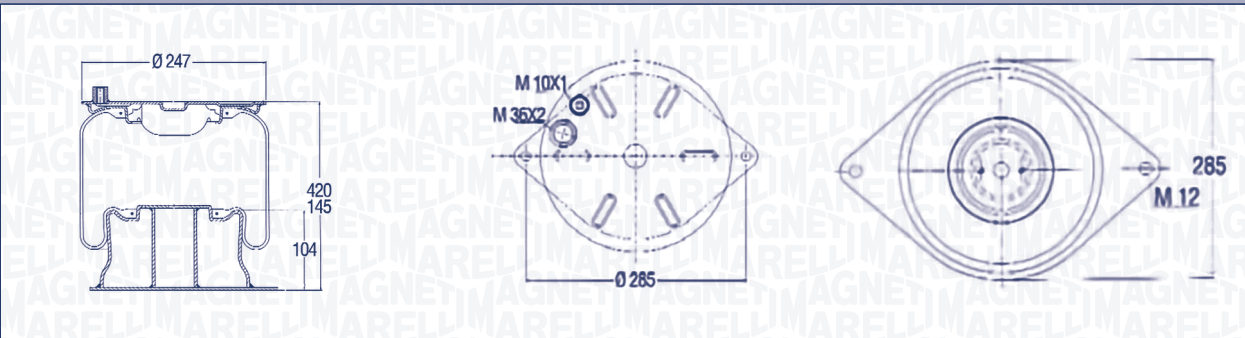

204468CFG – 030607020197

	OE/OES	Type	IAM
IVECO	500339896	BUS EURORIDER 390-35 - 38 - 43	OE/OES Reference

204792CFG – 030607020212

	OE/OES	Type	IAM
IVECO	500345517	EURORIDER 26/26A	OE/OES Reference

205794CFG – 030607020246