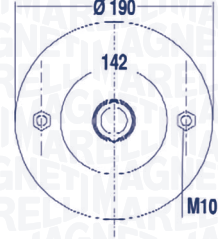

	OE/OES	Type	IAM	
VIBERTI	128147128	RIMORCHI/TRAILER	OE/OES Reference	

206660CFG – 030607020268

	OE/OES	Type	IAM	
IVECO	5006223351	BUS CITYCLASS-491.27	GART	D 290/B 290.2.390
			PIRELLI	1 S 270-23 V 206660