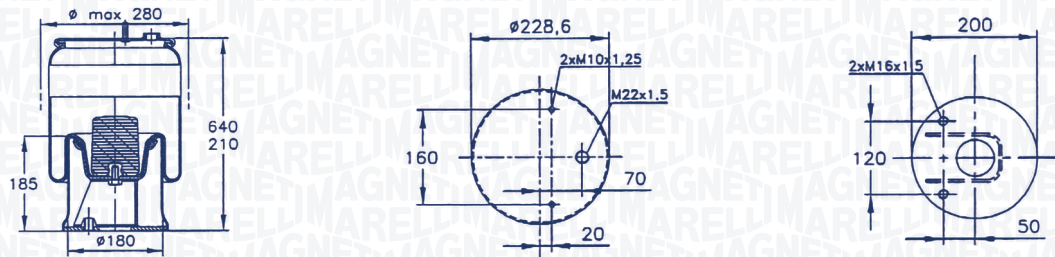

96692CFG – 030607020114

	OE/OES	Type	IAM
ACERBI	431810	RIMORCHI/TRAILER	OE/OES Reference
BERTOJA	45102006	RIMORCHI/TRAILER	
GIRELLI	2930530	RIMORCHI/TRAILER	
PEZZAIOLI	70102100	RIMORCHI/TRAILER	
ROLFO	112063	RIMORCHI/TRAILER	
VIBERTI	128147104	RIMORCHI/TRAILER	
ZORZI	1006555	RIMORCHI/TRAILER