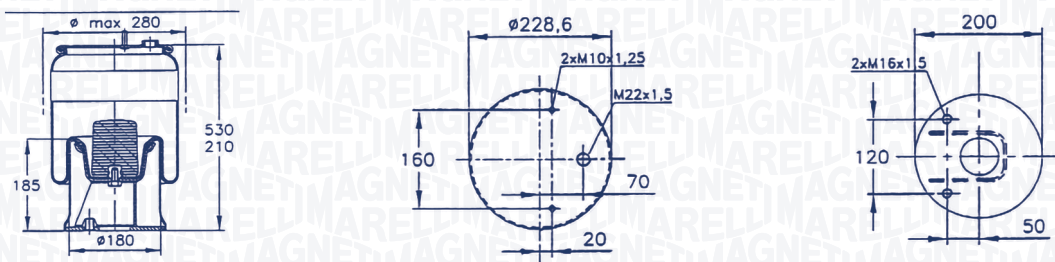

93774CFG – 030607020107

	OE/OES	Type	IAM
BARTOLETTI	91619012	RIMORCHI/TRAILER	PIRELLI 1 T 280-30
CARDI	58050600	RIMORCHI/TRAILER	
VIBERTI	128147101	RIMORCHI/TRAILER	
ZORZI	1006549	RIMORCHI/TRAILER