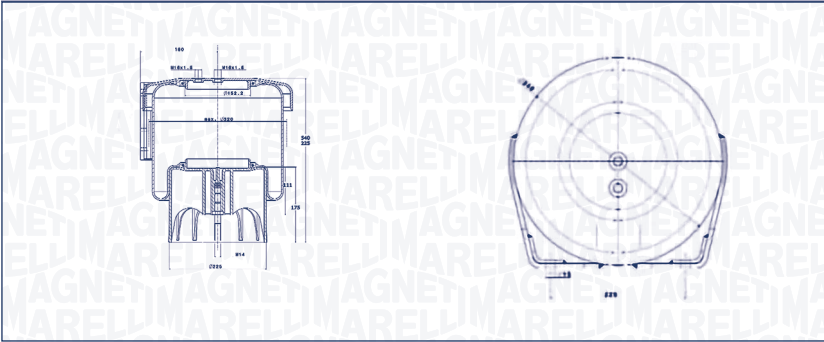

207313CFG – 030607020304

	OE/OES	Type
IVECO	41297178	STRALIS EUROTECH EUROSTAR

IAM
OE/OES Reference

207410CFG – 030607020307

	OE/OES	Type
IVECO	41298716	TRAKKER

IAM
OE/OES Reference

**Tavole di comparazione IAM
IAM cross reference guide
Gegenüberstellung IAM
Table de correspondance IAM
Tabla de equivalencias IAM
Tabela de equivalências IAM
Πίνακας αντιστοιχιών IAM
Tabela porównawcza IAM
Кросс-таблица с IAM номерами
IAM çapraz referans tablosu**