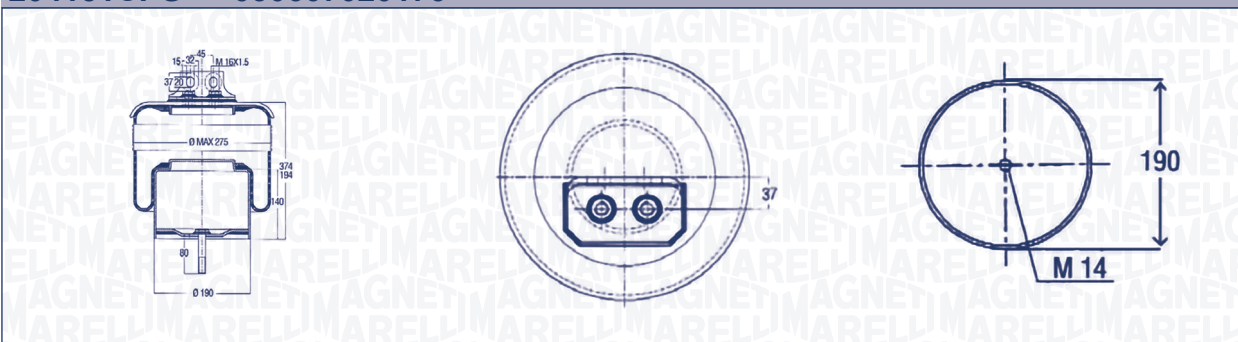

204151CFG – 030607020176

	OE/OES	Type	IAM
IVECO	41026260	STRALIS EUROTECH	OE/OES Reference

204241CFG – 030607020185

	OE/OES	Type	IAM
IVECO	500312049	DAILY 29 33 35S 70	OE/OES Reference

IAM
OE/OES Reference