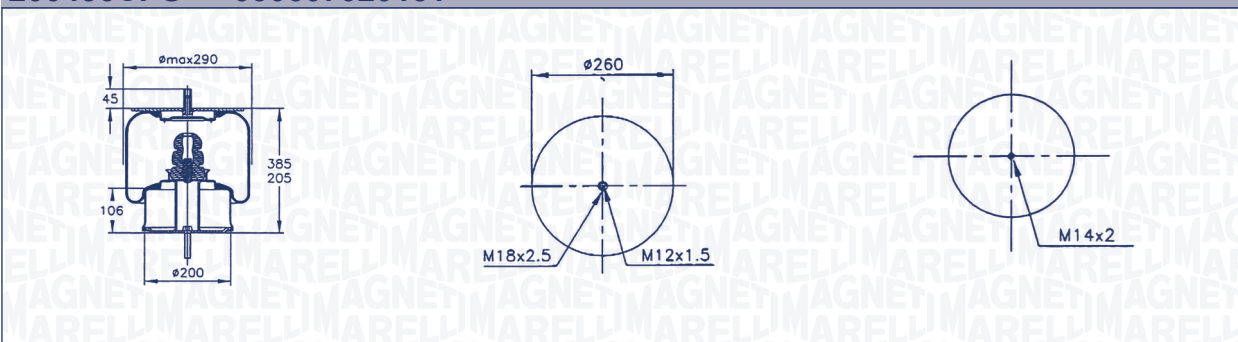

200436CFG – 030607020151

	OE/OES	Type	IAM
IVECO	98488605	BUS EURORIDER 43 MY WAY	OE/OES Reference