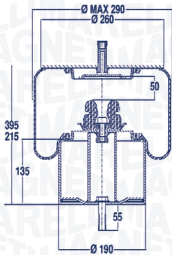

206789CFG – 030607020282

	OE/OES	Type	IAM
IVECO	41019150	EUROSTAR EUROTECH EUROTRAK	OE/OES Reference

207029CFG – 030607020289

	OE/OES	Type	IAM
IVECO	5006306035	EURORIDER NEW DOMINIO	OE/OES Reference

207030CFG – 030607020290