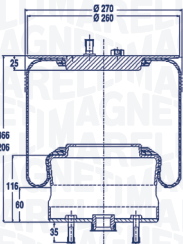

206661CFG – 030607020269

	OE/OES	Type	IAM	
IVECO	5006223352	BUS CITYCLASS-491.24 .27 .29 .31 .35	GART	D 290/B 290.2.391
			PIRELLI	1 S 270-23 V 206661