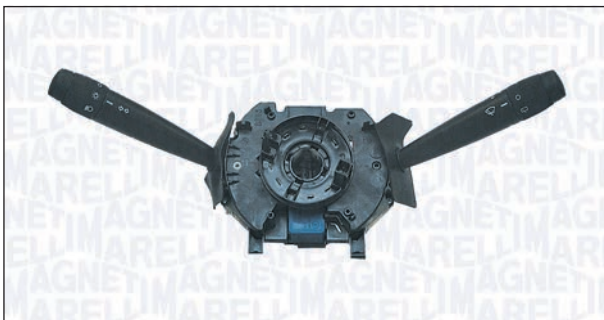

DA43170   **000043170010**

i   PIN

29

FIAT

SEICENTO / 600 (187_)   01/98 → 01/10

DA43171   **000043171010**