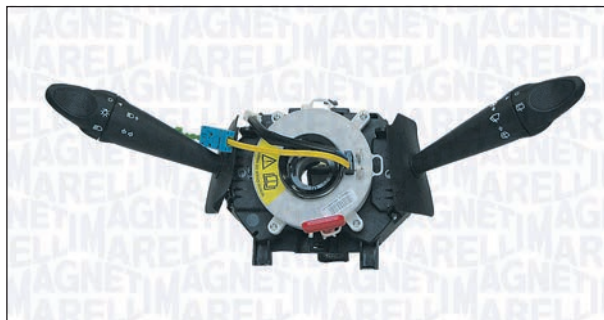

PIN

FIAT

BRAVA (182_)

10/95 → 12/02

BRAVO I (182_)

10/95 → 10/01

DA43121

000043121010