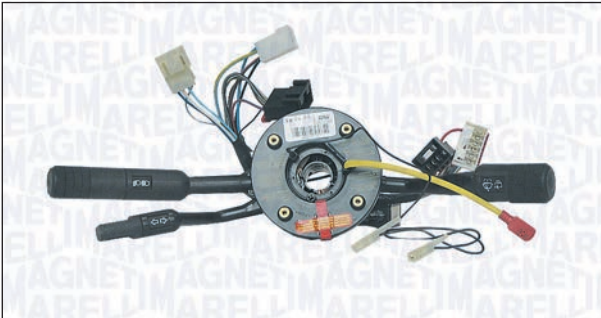

000050113010

PIN

**FIAT**

CROMA (154\_)

06/87 → 12/96

DA50118

000050118010

PIN