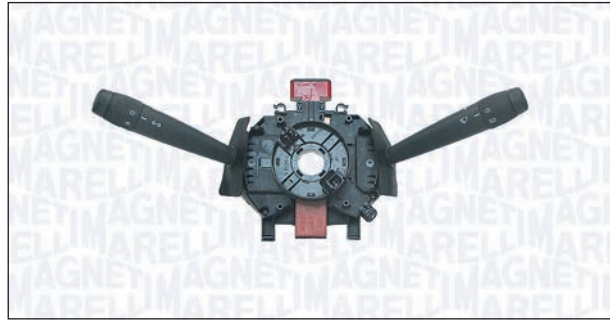

*i* PIN

18

**ALFA ROMEO**

155 (167\_) 01/92 → 12/97

DA43023

000043023010

*i* PIN

**FIAT**