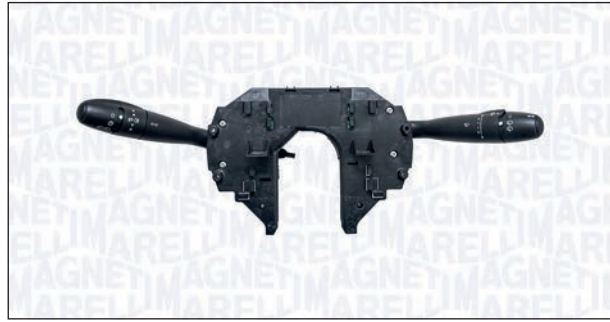

C4 I (LC\_)

11/04 → 07/11

C4 Tre volumi

07/06 →

DA52044

000052044010

PIN

**CITROËN**