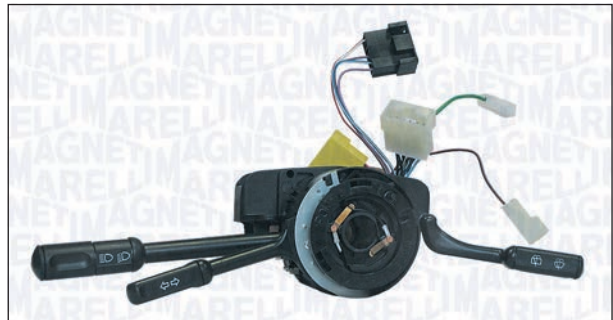

**000042391010**

*i* **PIN**

18 ●

**FIAT**

UNO (146\_)

01/83 → 08/00

**DA43004**

**000043004010**