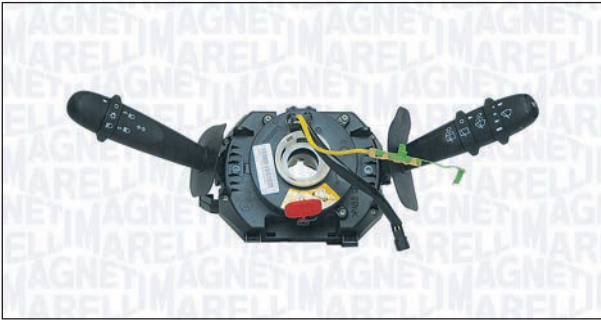

DA50045

000050045010

PIN

ALFA ROMEO

147 (937_)

01/01 → 03/10

DA50050

000050050010