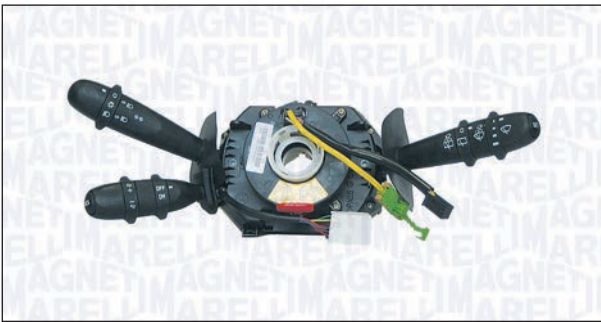

PIN

ALFA ROMEO

147 (937_)

01/01 → 03/10

DA50052

000050052010