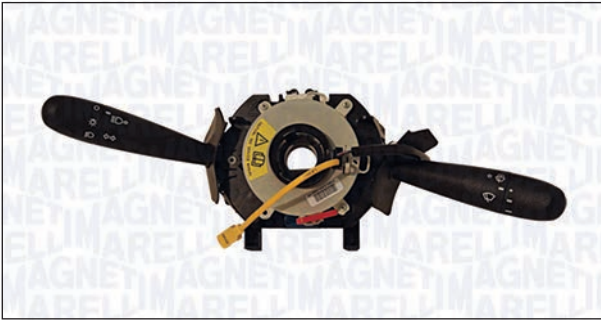

DA43083

000043083010

PIN

34

ALFA ROMEO

156 (932_)

09/97 → 09/05

DA43085

000043085010