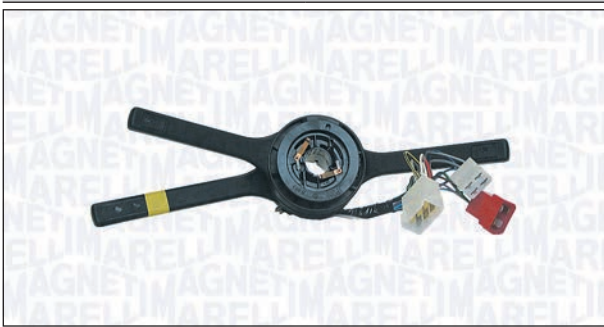

i **PIN**

14

FIAT

PANDA (141_)	10/80 → 07/04
PANDA Van (141_)	01/86 → 02/04

DA41684

000041684010