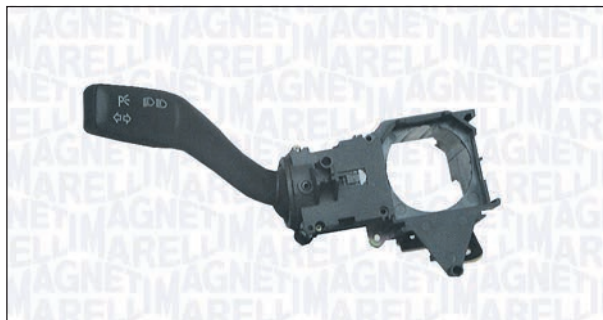

PIN

3

AUDI

A4 (8E2, B6)	11/00 → 12/04
A4 (8EC, B7)	11/04 → 06/08
A4 Avant (8E5, B6)	04/01 → 12/04
A4 Avant (8ED, B7)	11/04 → 06/08
A4 Cabriolet (8H7, B6, 8HE, B7)	04/02 → 03/09
A6 (4F2, C6)	05/04 → 03/11
A6 Avant (4F5, C6)	03/05 → 08/11
A8 (4E_)	10/02 → 07/10
Q7 (4L)	03/06 → 08/15

DA50141

00050141010