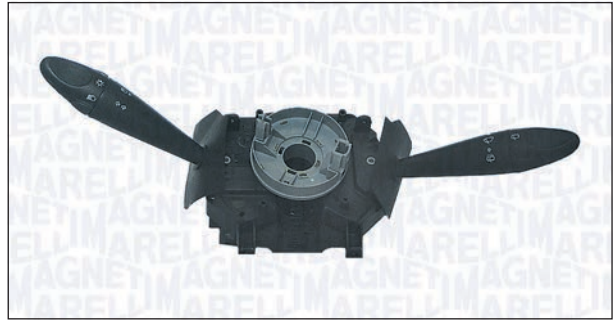

000043085010

PIN

28

**FIAT**

BRAVA (182\_)

10/95 → 12/02

BRAVO I (182\_)

10/95 → 10/01