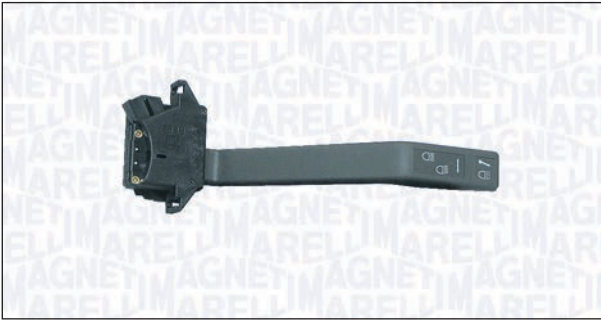

DV43010

000043010010

PIN

4

IVECO

EuroStar 01/93 → 02/02

EuroTrakker 01/93 → 11/04

DV50075

000050075010