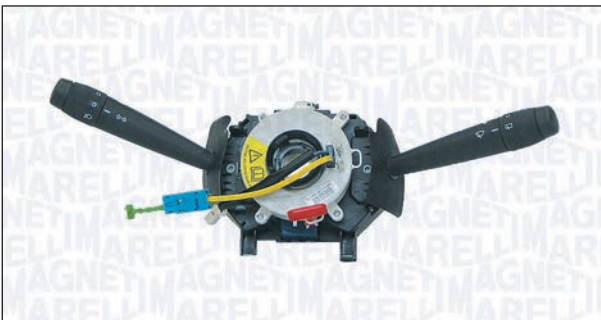

DA43115

000043115010

PIN

33

FIAT

PUNTO (176_)	09/93 → 09/99
PUNTO Van (176_)	04/96 → 02/00

DA43118

000043118010

PIN

29

FIAT

SEICENTO / 600 (187_)	01/98 → 01/10
SEICENTO / 600 Van (287_)	01/98 → 01/10

DA43116

000043116010

PIN

33

FIAT

PUNTO (176_)	09/93 → 09/99

DA43119

000043119010

PIN

29

FIAT

SEICENTO / 600 (187_)	01/98 → 01/10
SEICENTO / 600 Van (287_)	01/98 → 01/10