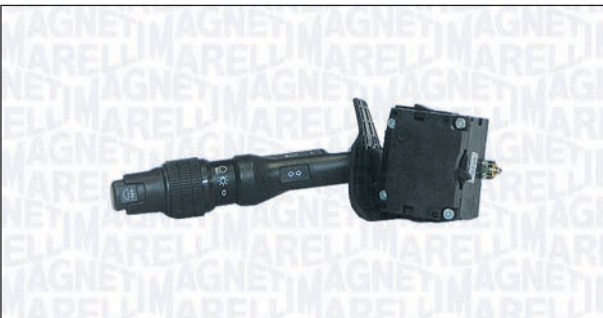

DA43026 **000043026010**

PEUGEOT	
BOXER Autobus (230P)	03/94 → 04/02
BOXER Autobus (244, Z_)	04/02 →
BOXER Furgonato (230L)	03/94 → 04/02
BOXER Furgonato (244)	04/02 →
BOXER Pianale piatto/Telaio (244)	04/02 →
BOXER Pianale piatto/Telaio (ZCT_)	03/94 → 04/02

DA43027 **000043027010**

<i>i</i>	PIN	

	11	

ALFA ROMEO

145 (930_)	07/94 → 01/01
146 (930_)	12/94 → 01/01