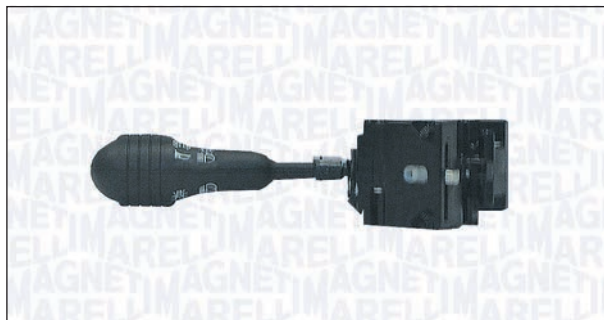

**DJ0092**
**510033544501**

**PIN**

**10**

**PEUGEOT**

405 I (15B)	01/87 → 12/93
405 I Break (15E)	05/88 → 08/92

**DJ0152**
**510034099001**

**PIN**

**10**