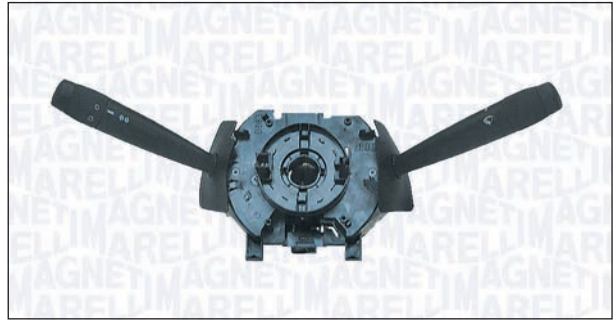

FIAT

PUNTO (176_)	09/93 → 09/99
PUNTO Van (176_)	04/96 → 02/00

DA43118

000043118010

PIN

29

FIAT

SEICENTO / 600 (187_)	01/98 → 01/10
SEICENTO / 600 Van (287_)	01/98 → 01/10

DA43116

000043116010