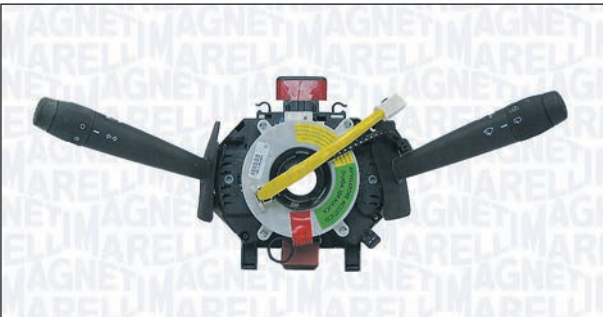

**DA43027** **000043027010**

<i>i</i>	PIN	
----------	-----	--

	11	
--	----	--

--	--

**ALFA ROMEO**

145 (930_)	07/94 → 01/01
146 (930_)	12/94 → 01/01

**DA43031** **000043031010**

<i>i</i>	PIN	
----------	-----	--