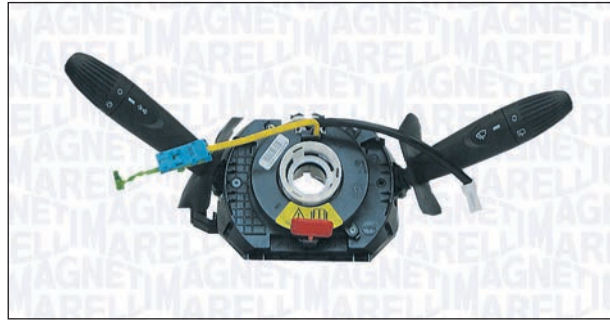

**000043153010**

**PIN**

28

**IVECO**

DAILY III Cassone / Furgonato / Promiscuo 05/99 → 07/07

DAILY III Pianale piatto/Telaio 05/99 → 04/06

**DA43156**

**000043156010**