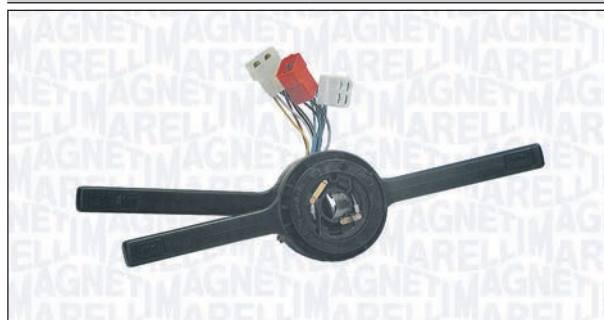

DA41410 000041410010

PIN

12

FIAT	
PANDA (141_)	10/80 → 07/04
PANDA Van (141_)	01/86 → 02/04