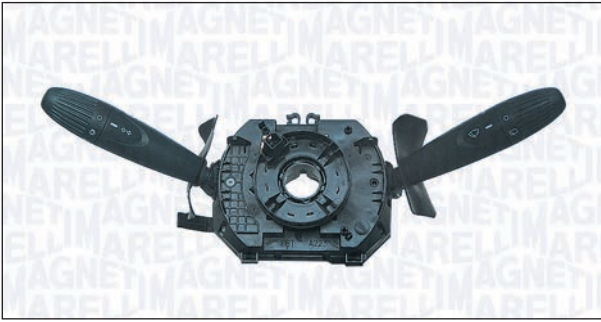

25

**FIAT**

DOBLO Cargo (223\_)                      03/01 →

DOBLO MPV / Space wagon (119\_, 223\_)                      03/01 →

DA43190

000043190010

PIN

25