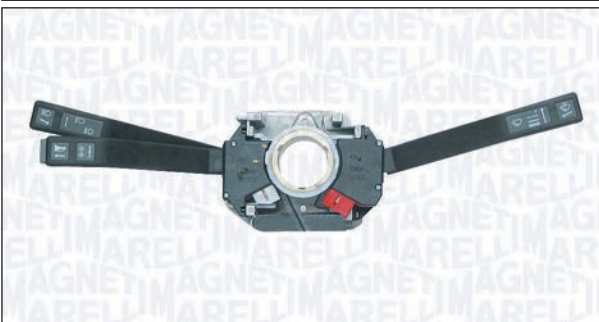

01/89 → 05/99

DAILY II Ribaltabile

01/89 → 05/99

**DV42365** 000042365010

*i* PIN

27

**IVECO**  
Zeta 01/79 → 12/92

**DV43000** 000043000010