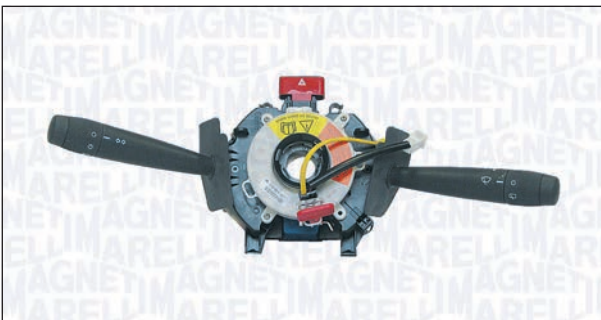

PIN

FIAT

PALIO (178BX) 04/96 →

PALIO Weekend (178_) 04/96 →

DA43194

000043194010