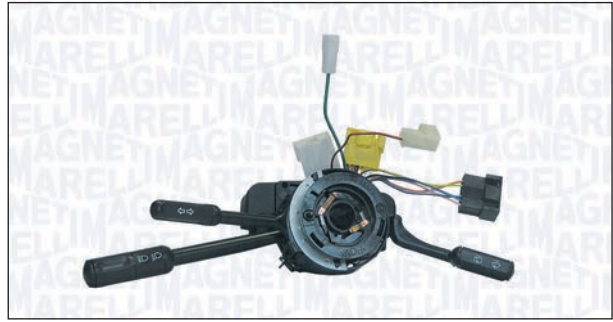

i **PIN**

19 ●

FIAT

UNO (146_)

01/83 → 08/00

DA42374

000042374010