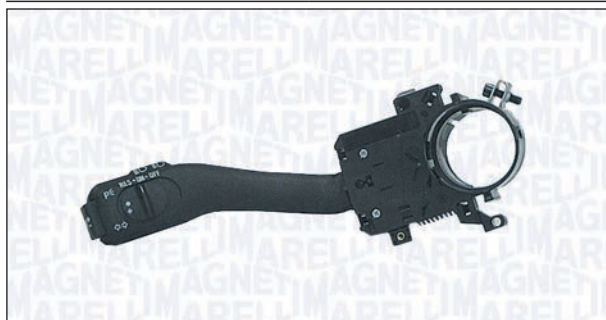

**SEAT**

ALHAMBRA (7V8, 7V9)	04/96 → 03/10
LEON (1M1)	11/99 → 06/06

**DA50099** **00050099010**

*i* **PIN**

**17**

**AUDI**

A2 (8Z0)	02/00 → 08/05
A3 (8L1)	09/96 → 05/03
A3 (8P1)	05/03 →
A6 (4A, C4)	06/94 → 10/97
A6 (4B2, C5)	01/97 → 01/05
A6 Avant (4A, C4)	06/94 → 12/97
A6 Avant (4B5, C5)	12/97 → 01/05
ALLROAD (4BH, C5)	05/00 → 08/05
TT (8N3)	10/98 → 06/06
TT Roadster (8N9)	10/99 → 06/06