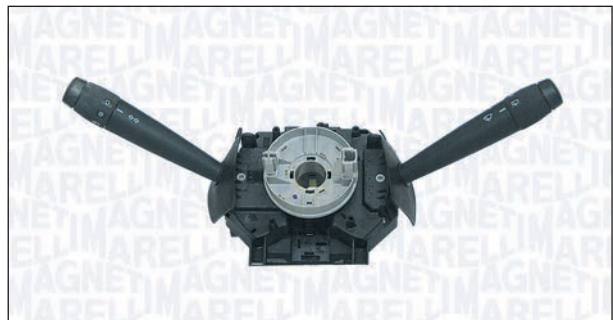

FIAT

PUNTO (176_)	09/93 → 09/99

DA43119

000043119010