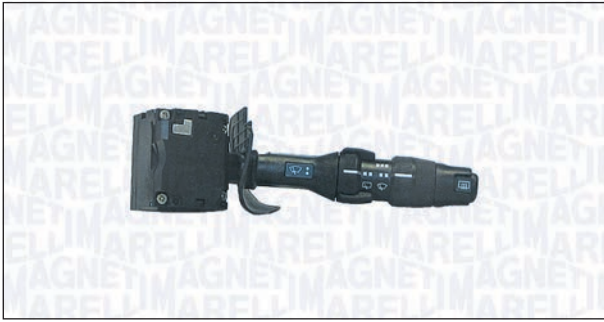

DA43014

000043014010

i PIN

16