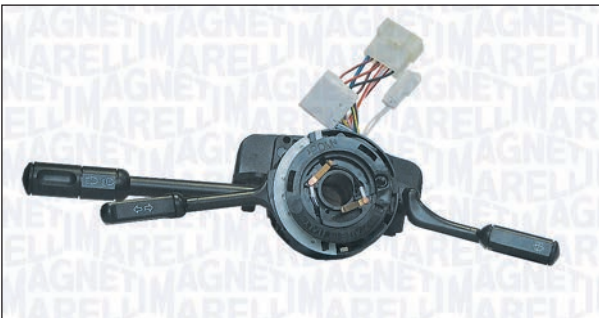

DA43038 **000043038010**

<i>i</i>	PIN	

	16	

FIAT

ELBA CSL (146_)	04/86 → 12/96
FIORINO (147_)	01/80 → 10/93
FIORINO Furgonato (146_)	01/88 → 05/01
FIORINO Pick up (146_)	01/88 → 05/01

INNOCENTI

ELBA (146)	08/91 → 12/96