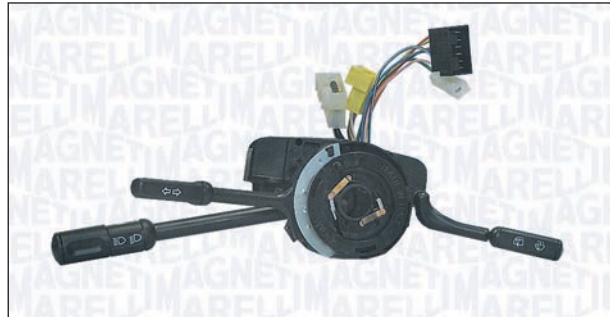

34

**IVECO**

DAILY III Cassone / Furgonato / Promiscuo 05/99 → 07/07

DAILY III Pianale piatto/Telaio 05/99 → 04/06

**DA43164**

**000043164010**

**PIN**

18