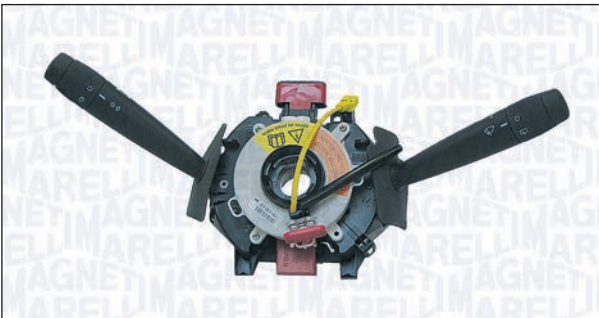

--	--	--

--	--	--

--	--

**FIAT**

PUNTO (176_)	09/93 → 09/99
--------------	---------------

**DA43032** **000043032010**

<i>i</i>	PIN	
----------	-----	--

--	--	--