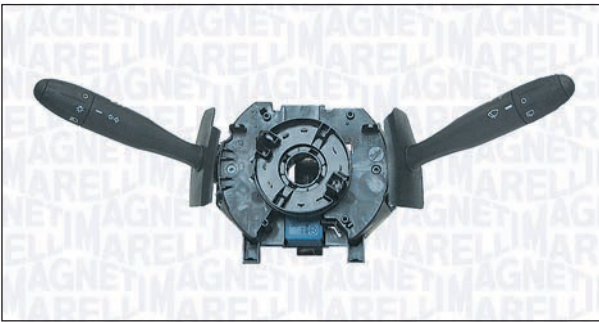

10/95 → 10/01

DA43092

000043092010

PIN

**LANCIA**

Y (840\_)

11/95 → 09/03

**DA43093** **000043093010**