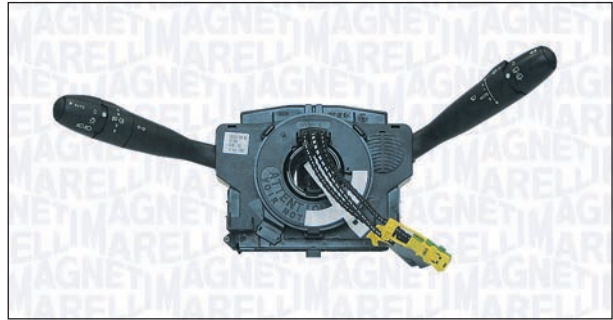

PIN

24

**PEUGEOT**

206+ (T3E)

01/09 →

307 (3A/C)

08/00 →

307 Break (3E)